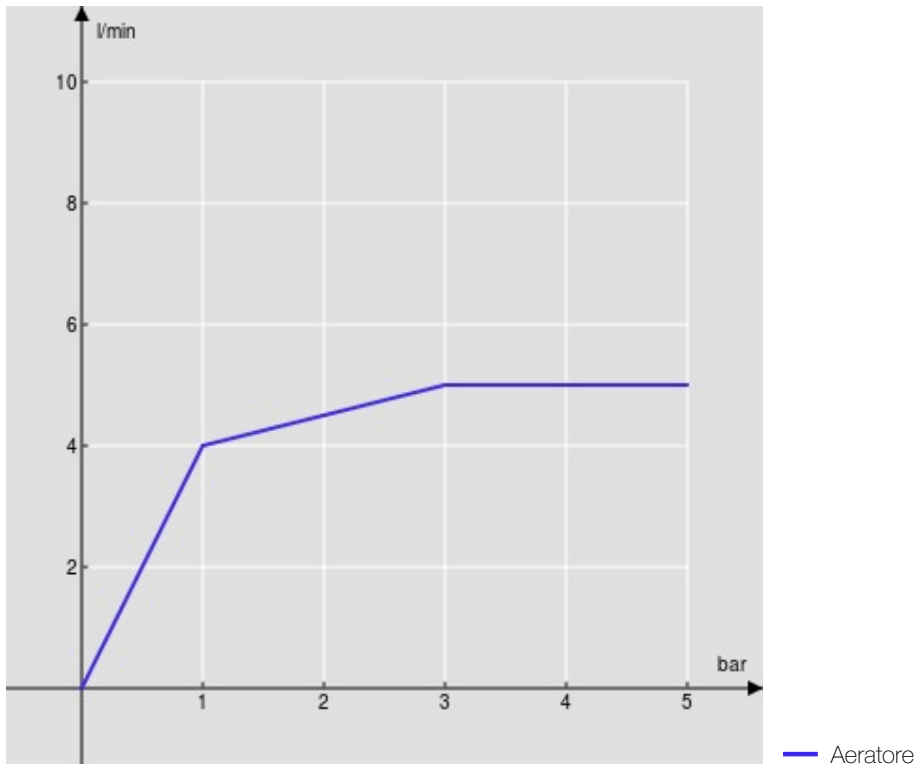

SPECIFICHE

Monocomando a bacinella

Chrome

Aeratore anticalcare M 18 x 1, portata 5 l/min

Bocca girevole

Scarico 1 1/4" push

Flessibili inox ø 3/8"

Limitatore di energia con apertura in acqua fredda

Imballo: 56,5 x 29 x 7,1 cm / 0,011633 m<sup>3</sup>

DIAGRAMMA DI PORTATA: ACQUA CALDA/FREDDA

DIAGRAMMA DI PORTATA: ACQUA MISCELATA