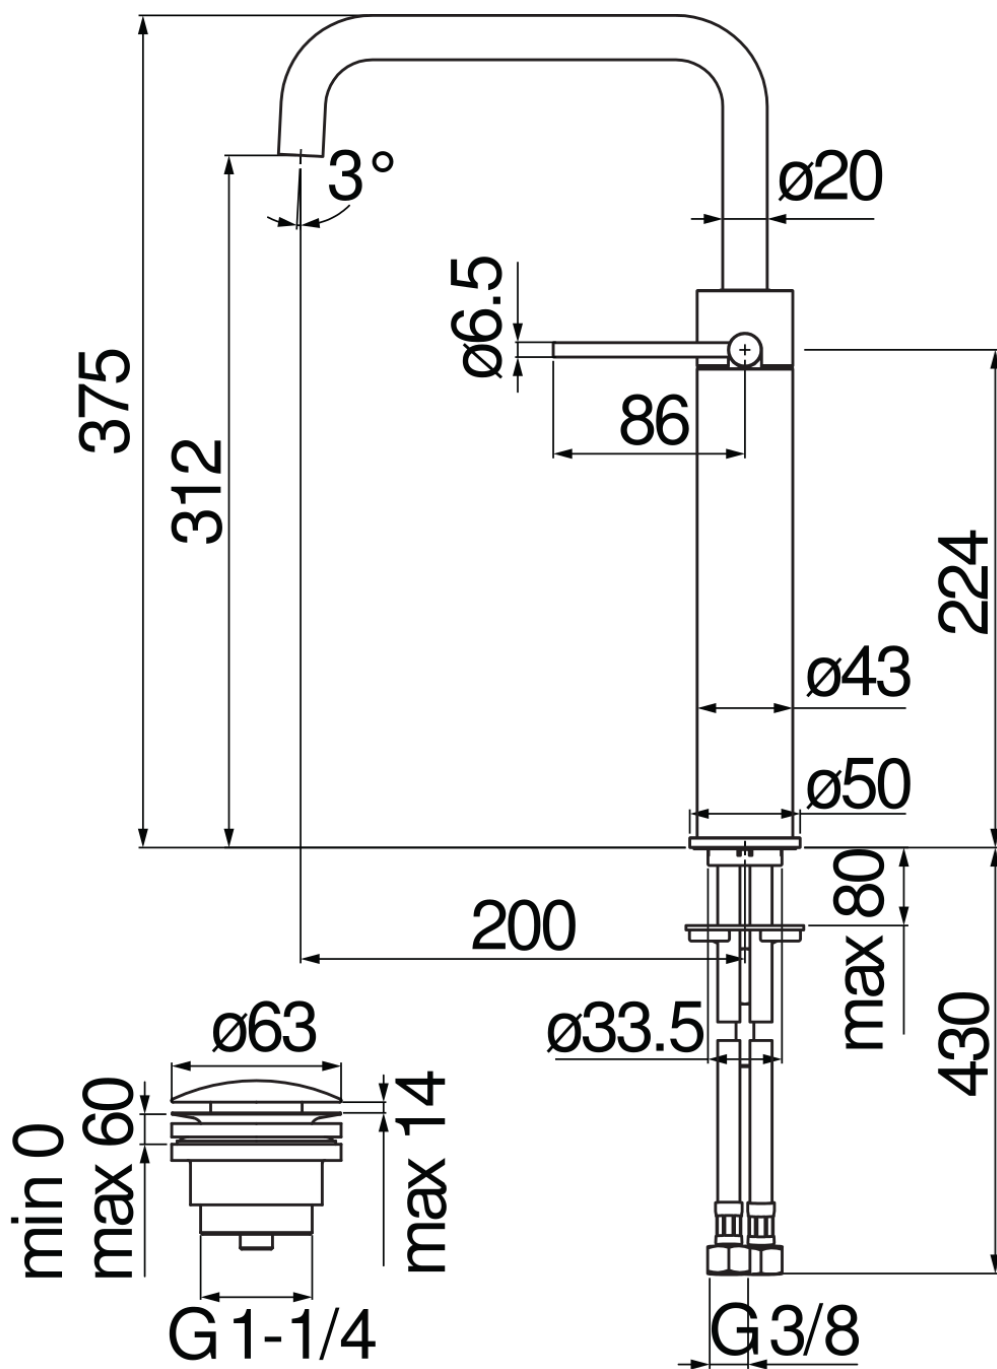

SPECIFICHE

Monocomando a bacinella

Chrome

Aeratore anticalcare M 18 x 1, portata 5 l/min

Bocca girevole

Scarico 1 1/4" push

Flessibili inox ø 3/8"

Limitatore di energia con apertura in acqua fredda

Imballo: 56,5 x 29 x 7,1 cm / 0,011633 m<sup>3</sup>

DIAGRAMMA DI PORTATA: ACQUA CALDA/FREDDA

DIAGRAMMA DI PORTATA: ACQUA MISCELATA